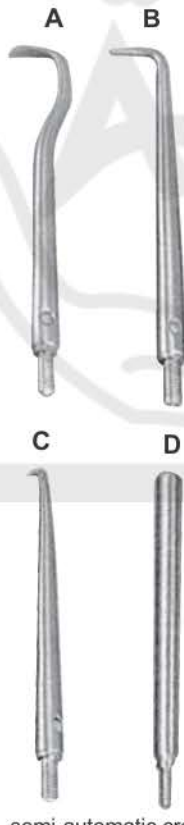

- Инструменты для удаления коронок
- Arrache-couronnes
- Teleskopkronenzangen

- Инструменты для видалення коронок
- Arranca-corona
- مزيلات التاج

AMI-1210
Crown Spreader

AMI-1211
Mershon
14 cm
Band Pusher

AMI-1212 Manual Crown Removers
Fig. 0 Handle with 3 tips
Only 3 tips

AMI2-1212

AMI3-1212

AMI4-1212

AMI6-1212

AMI7-1212

AMI8-1212

Manual Crown Removers
Handle with 3 tips
Only 3 tips

AMI-1213
Manual Crown Remover

AMI-1214
Complete with 3 tips
and tightening keys

semi-automatic crown
& bridge remover

AMI-1215

AMI-1216
Manual Crown Remover

- Инструменты для удаления коронок
- Arrache-couronnes
- Teleskopkronenzangen