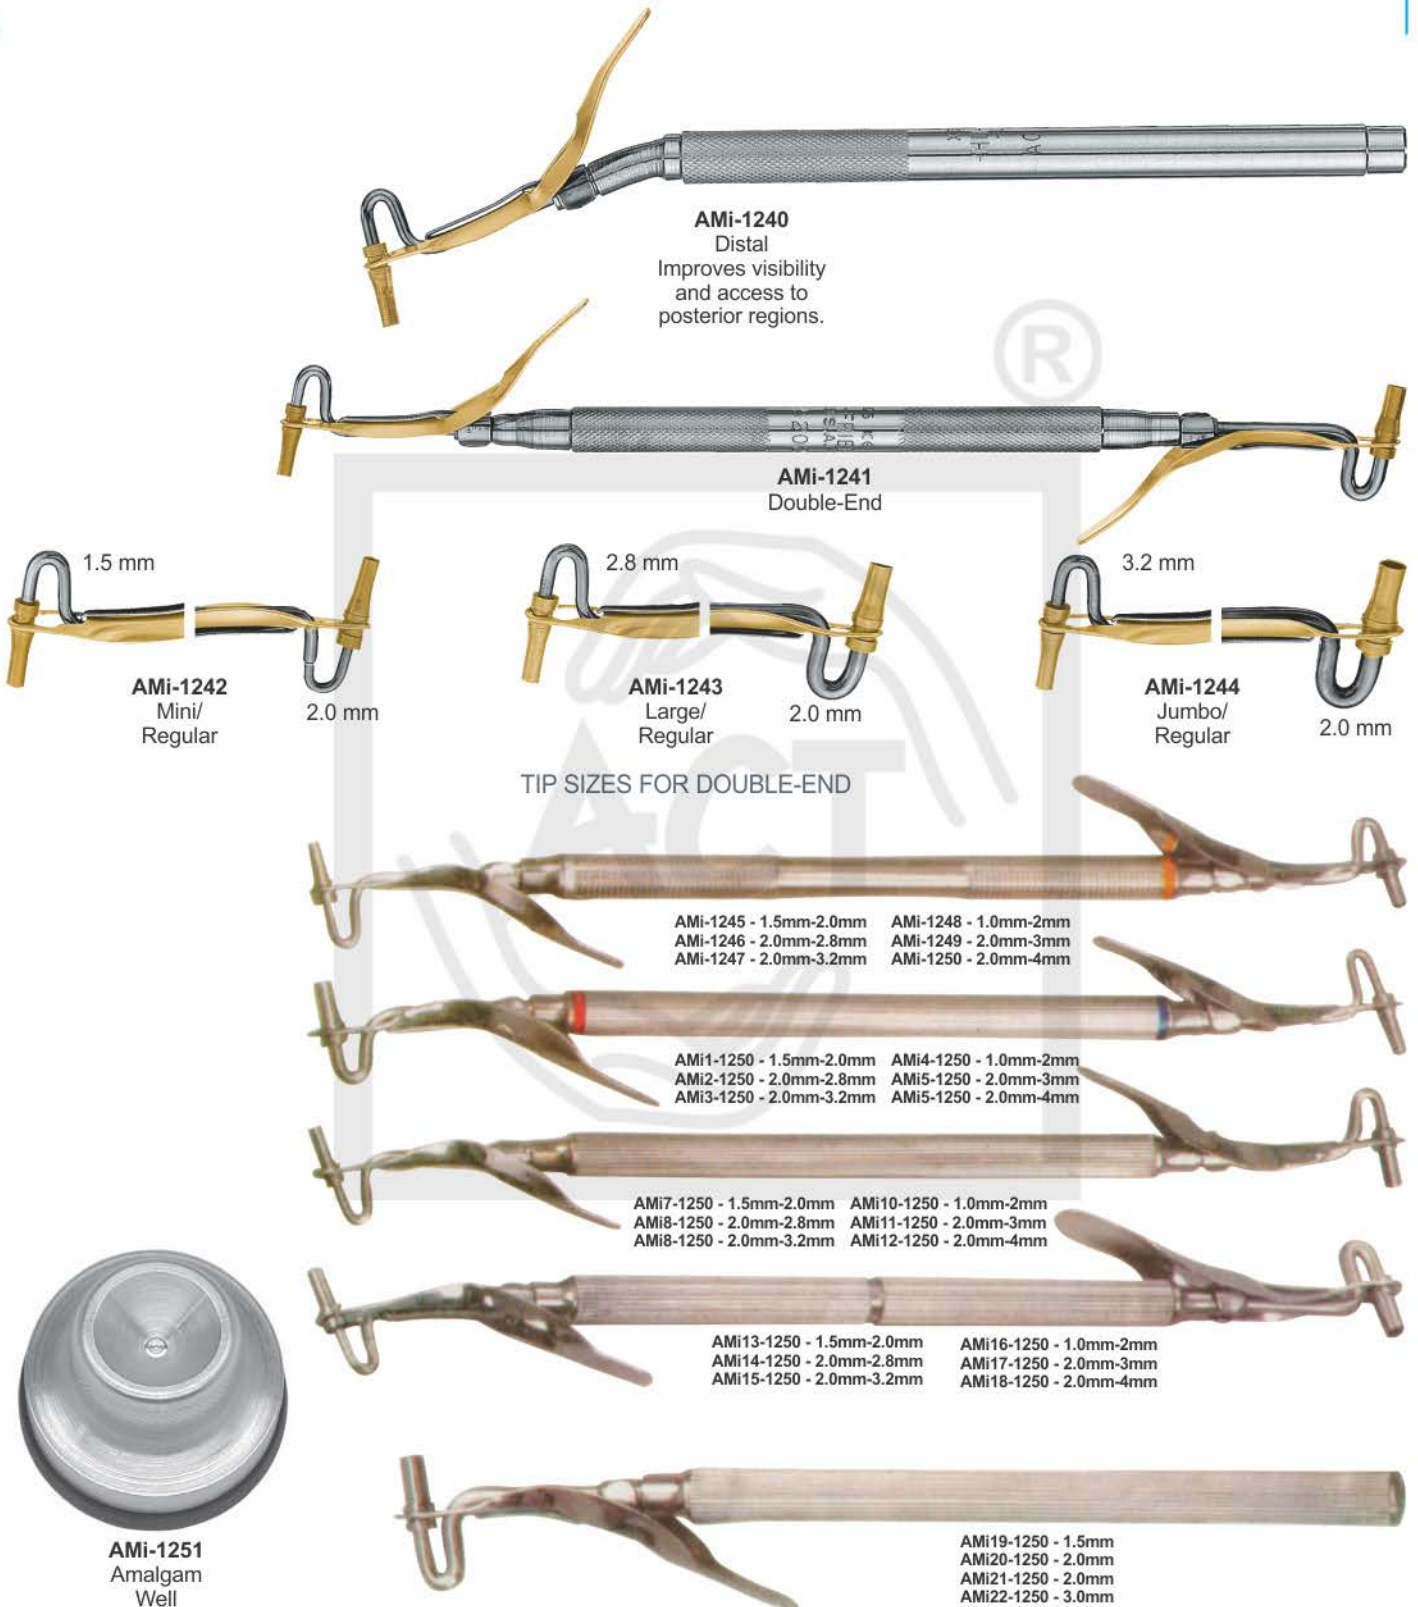

AMi-1236
Fig.3
5" (12.7cm)

AMi-1237
Fig.3G
5" (12.7cm)

AMi-1238
Fig.4
5 1/2" (13.7cm)

AMi-1239
6 Way Adjustable Angled Scalpel Handle

Locks At 90°, 60°, 30°,
Straight, 120°, 150°, 180°,
Angles

- Ручки для скальпелей
- Manches de bistouris
- Skalpellgriffe
- Ручки для скальпелів
- Mangos de bisturi
- مشرط مقابض

Scalpel Handles

Stainless steel scalpel handle

AMi-04-1226
Fig. 7
165mm

AMi-04-1227
Fig. 5
145mm

AMi-04-1228
Fig. 5A
145mm

AMi-04-1229
Fig. 3L
210mm

AMi-04-1230
Fig. 4L
218mm

AMi-04-1231
Double Handle
No.4 + No.3
163mm

- Инструменты для амальгамы
- Instruments pour amalgame
- AmalgamisInstrumente
- Инструменти для амальгами
- Instrumentos para amalgama
- الصكوك الملعقم

AMALGAM CARRIERS

AMi-1240
Distal
Improves visibility and access to posterior regions.

AMi-1241
Double-End

AMi-1242
Mini/
Regular

AMi-1243
Large/
Regular

AMi-1244
Jumbo/
Regular

TIP SIZES FOR DOUBLE-END

AMi-1245 - 1.5mm-2.0mm AMi-1248 - 1.0mm-2mm
AMi-1246 - 2.0mm-2.8mm AMi-1249 - 2.0mm-3mm
AMi-1247 - 2.0mm-3.2mm AMi-1250 - 2.0mm-4mm