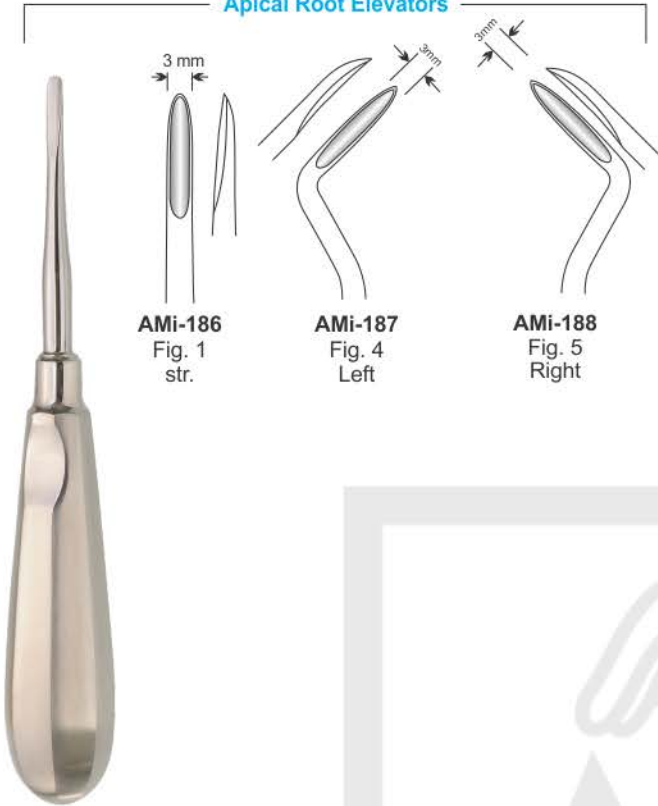

Bein

AMi-180
Bein 2mm

AMi-181
Bein 3mm

AMi-182
Bein 4mm

Seldin Root Elevators

Seldin

AMi-183
Flohr 1

AMi-184
Seldin 34S

AMi-185
Seldin 34

ROOT ELEVATOR

ASIA CARE + TECH

- Элеватор корневой экстракционный
- Elévateurs à racines
- Wurzelheber
- Єлеватор корневий екстракційний
- Elevadores para raices
- المصاعد الجذر

Apical Root Elevators

AMi-186
Fig. 1
str.

AMi-187
Fig. 4
Left

AMi-188
Fig. 5
Right

Apical Root Elevators

AMi-189
Fig. 2
str.

AMi-190
Fig. 3
Left

AMi-191
Fig. 4
Right

Coupland Root Elevators