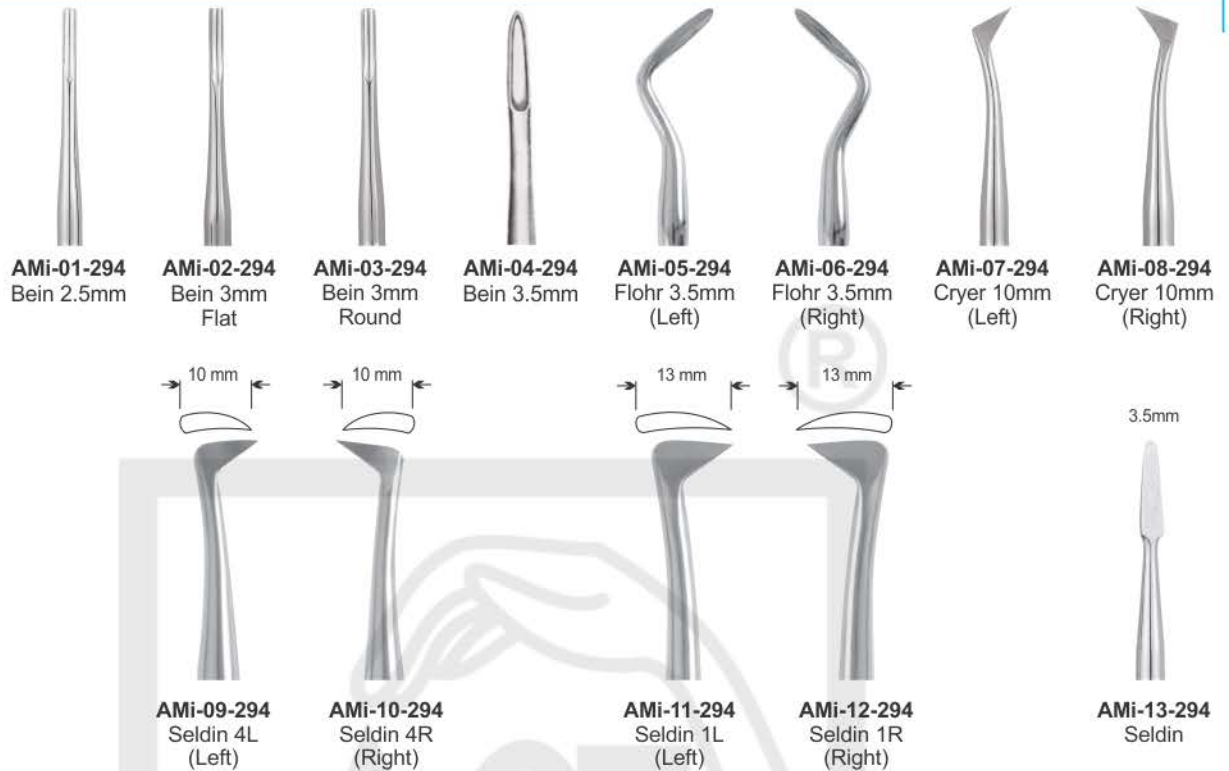

Roots Elevator