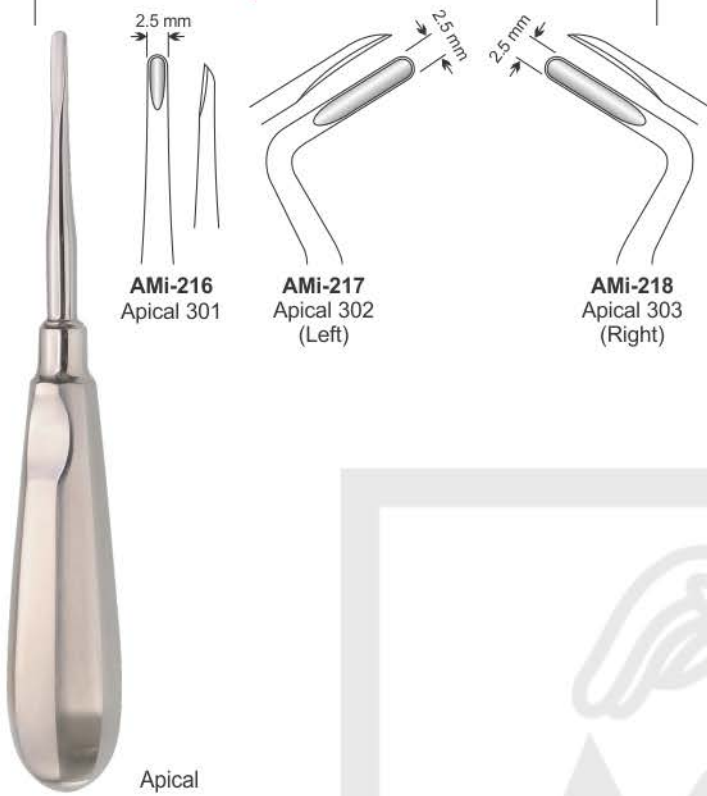

ROOT ELEVATOR

ASIA CARE + TECH

- Элеватор корневой экстракционный
- Elévateurs à racines
- Wurzelheber
- Слеватор корневий екстракційний
- Elevadores para raices
- المصاعد الجذر

Apical Root Elevators