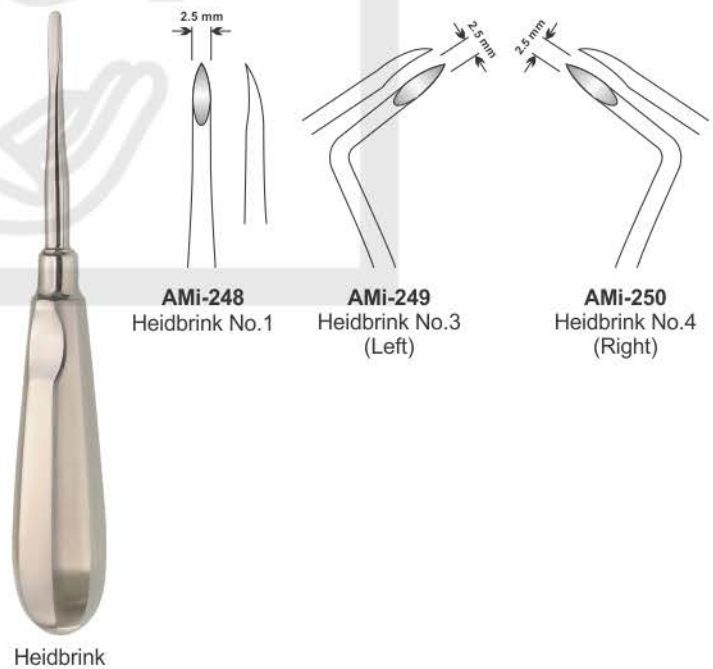

Apical Root Elevators

Apical Root Elevators

Apical Root Elevators

Laxutor Root Elevators

- Элеватор корневой экстракционный
- Elévateurs à racines
- Wurzelheber

- Elevator cornevier extracționii
- Elevadores para raices
- المصاعد الجذر

Lindo Levian Root Elevators

Flohr Root Elevators

Heidbrink Root Elevators

ROOT ELEVATOR

ASIA CARE + TECH

- Элеватор корневой экстракционный
- Elévateurs à racines
- Wurzelheber
- Слеватор корневий екстракційний
- Elevadores para raices
- المصاعد الجذر