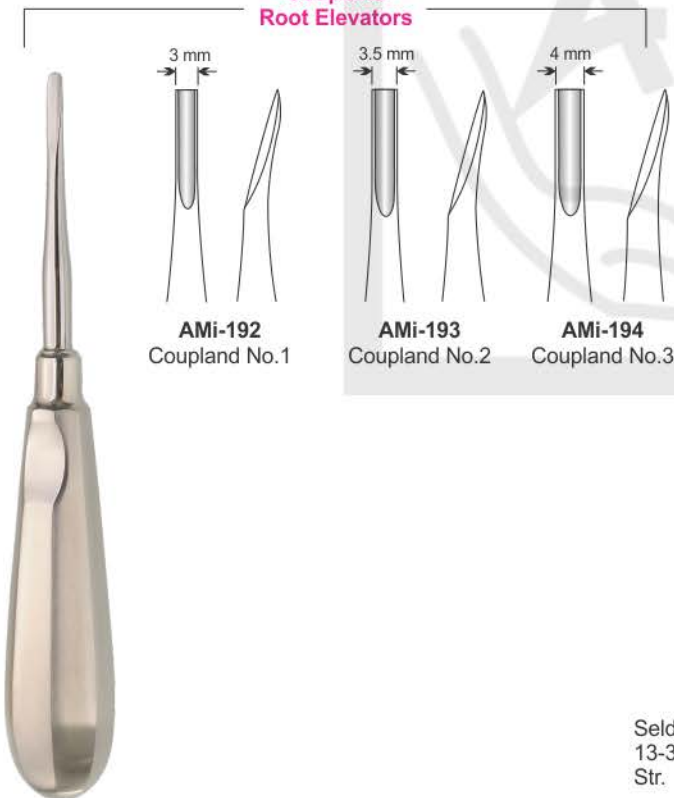

AMi-185
Seldin 34

ROOT ELEVATOR

ASIA CARE + TECH

- Элеватор корневой экстракционный
- Elévateurs à racines
- Wurzelheber
- Єлеватор корневий екстракційний
- Elevadores para raices
- المصاعد الجذر

Apical Root Elevators

AMi-186
Fig. 1
str.

AMi-187
Fig. 4
Left

AMi-188
Fig. 5
Right

Apical Root Elevators

AMi-189
Fig. 2
str.

AMi-190
Fig. 3
Left

AMi-191
Fig. 4
Right

Coupland Root Elevators

AMi-192
Coupland No.1

AMi-193
Coupland No.2

AMi-194
Coupland No.3

Seldin Root Elevators

AMi-195
Seldin 4L
(Left)

AMi-196
Seldin 4R
(Right)

AMi-197
Seldin 1L
(Left)

AMi-198
Seldin 1R
(Right)