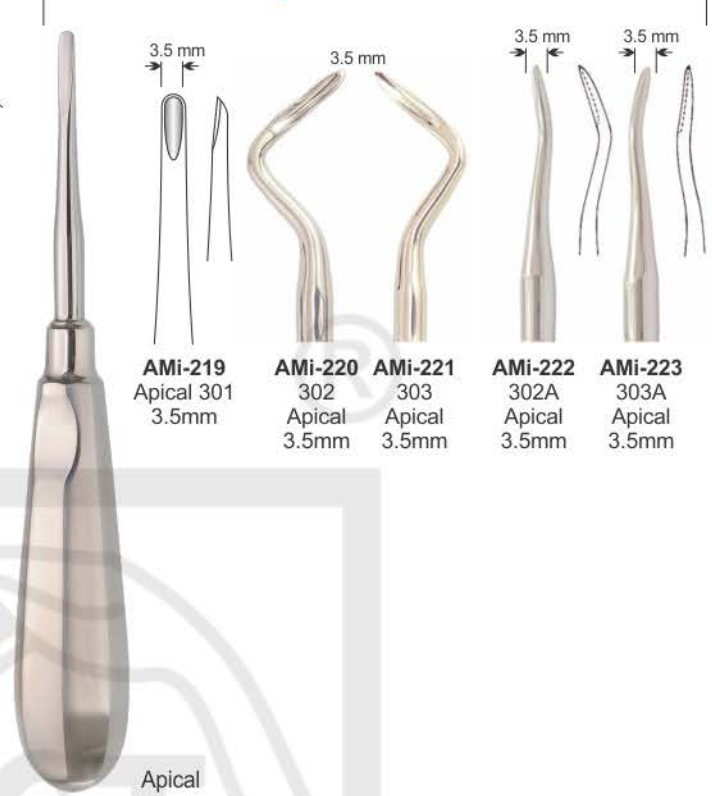

Coupland
Root Elevators

Seldin
Root Elevators

AMi-207
Coupland No.1

AMi-208
Coupland No.2

AMi-209
Coupland No.3

AMi-210
Seldin 4L
(Left)

AMi-211
Seldin 4R
(Right)

AMi-212
Seldin 1L
(Left)

AMi-213
Seldin 1R
(Right)

Coupland

Seldin
13-3
Str.

AMi-214
Seldin
(Left)

AMi-215
Seldin
(Right)

ROOT ELEVATOR

ASIA CARE + TECH

- Элеватор корневой экстракционный
- Elévateurs à racines
- Wurzelheber
- Слеватор корневий екстракційний
- Elevadores para raices
- المصاعد الجذر

Apical Root Elevators

Apical Root Elevators

Apical Root Elevators

Laxutor Root Elevators

- Элеватор корневой экстракционный
- Elévateurs à racines
- Wurzelheber

- Elevator cornevier extracționii
- Elevadores para raices
- المصاعد الجذر