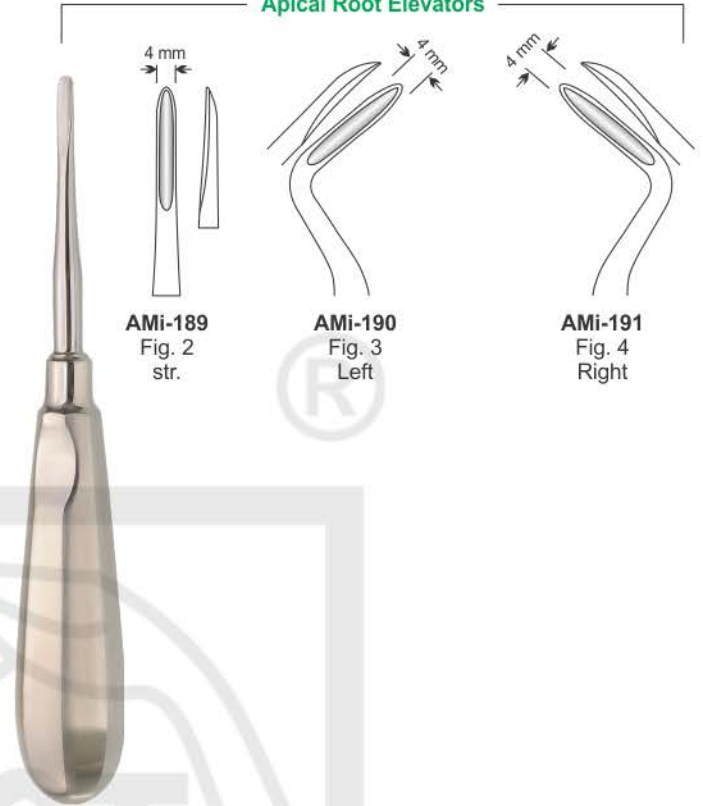

Bein

AMi-180
Bein 2mm

AMi-181
Bein 3mm

AMi-182
Bein 4mm

Seldin Root Elevators

Seldin

AMi-183
Flohr 1

AMi-184
Seldin 34S

AMi-185
Seldin 34

ROOT ELEVATOR

ASIA CARE + TECH

- Элеватор корневой экстракционный
- Elévateurs à racines
- Wurzelheber
- Єлеватор корневий екстракційний
- Elevadores para raices
- المصاعد الجذر

Apical Root Elevators

AMi-186
Fig. 1
str.

AMi-187
Fig. 4
Left

AMi-188
Fig. 5
Right

Apical Root Elevators

AMi-189
Fig. 2
str.

AMi-190
Fig. 3
Left

AMi-191
Fig. 4
Right

Coupland Root Elevators